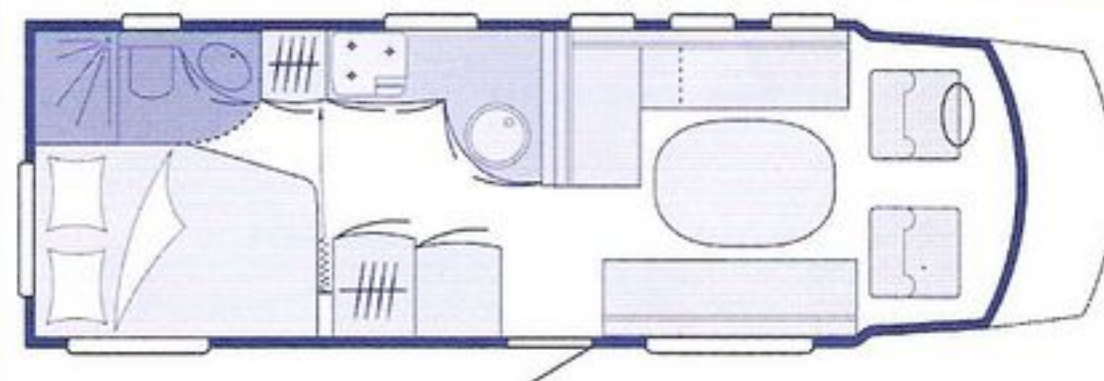

L: 725 cm B: 232 cm G: 3.850 kg 

650 EC

L: 684 cm B: 232 cm G: 3.500 kg 

750 GEL

L: 792 cm B: 232 cm G: 4.500 kg 

650 FSC

L: 684 cm B: 232 cm G: 3.500 kg 

750 ELC

L: 792 cm B: 232 cm G: 4.500 kg 

650 GSC

L: 684 cm B: 232 cm G: 3.500 kg 

750 FML

L: 792 cm B: 232 cm G: 4.500 kg 

Die Abbildungen entsprechen nicht immer den serienmäßigen Ausstattungen.

Zeichenerklärung:

| | | | |
|---|------------------|---|---------------------------------|
|  | Sitzgruppe |  | Anzahl der Sitzplätze |
|  | Bad | L: | Gesamtlänge |
|  | Betten | B: | Gesamtbreite |
|  | Schrank | G: | Technisch zulässige Gesamtmasse |
|  | Küche | | |
|  | Tisch | | |
|  | Teppich/Fußboden | | |

Ausführung:

| | |
|------------------------|------------------|
| F = Französisches Bett | K = Kinderbetten |
| S = Seitensitzgruppe | E = Einzelbetten |
| C = Couch | G = Garage |
| L = L-Sitzgruppe | AK = Alkoven |
| M = Mittelsitzgruppe | |