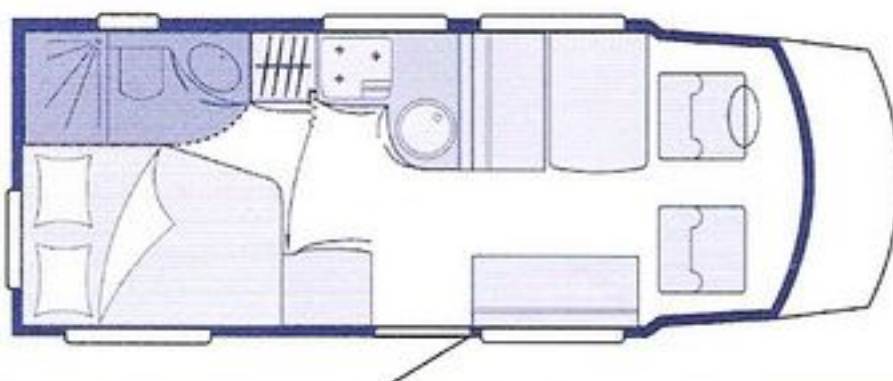

Hobby 600/700

600 FM

L: 633 cm B: 232 cm G: 3.500 kg 

690 GES

L: 725 cm B: 232 cm G: 3.850 kg 

600 FC

L: 633 cm B: 232 cm G: 3.500 kg 

690 GFS

L: 725 cm B: 232 cm G: 3.850 kg 

650 EC

L: 684 cm B: 232 cm G: 3.500 kg 

750 GEL

L: 792 cm B: 232 cm G: 4.500 kg 

650 FSC

L: 684 cm B: 232 cm G: 3.500 kg 

750 ELC

L: 792 cm B: 232 cm G: 4.500 kg 

650 GSC

L: 684 cm B: 232 cm G: 3.500 kg 

750 FML

L: 792 cm B: 232 cm G: 4.500 kg 

Die Abbildungen entsprechen nicht immer den serienmäßigen Ausstattungen.

Zeichenerklärung:

| | | | |
|---|------------------|---|---------------------------------|
|  | Sitzgruppe |  | Anzahl der Sitzplätze |
|  | Bad | L: | Gesamtlänge |
|  | Betten | B: | Gesamtbreite |
|  | Schrank | G: | Technisch zulässige Gesamtmasse |
|  | Küche | | |
|  | Tisch | | |
|  | Teppich/Fußboden | | |