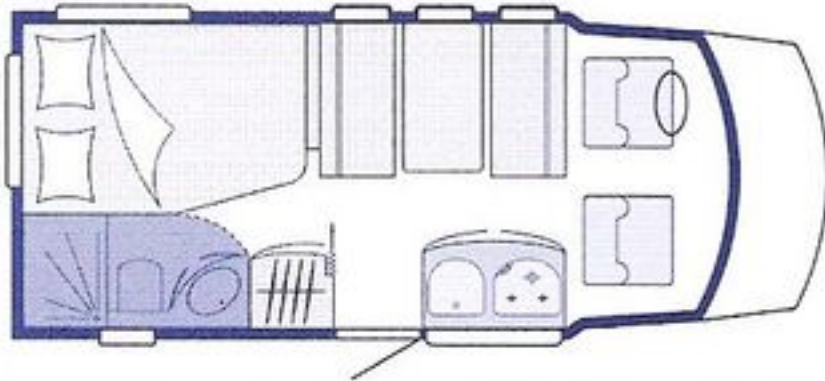

Hobby 600/700

600 FM

L: 633 cm B: 232 cm G: 3.500 kg 

690 GES

L: 725 cm B: 232 cm G: 3.850 kg 

600 FC

L: 633 cm B: 232 cm G: 3.500 kg 

690 GFS

L: 725 cm B: 232 cm G: 3.850 kg 

650 EC

L: 684 cm B: 232 cm G: 3.500 kg 

750 GEL

L: 792 cm B: 232 cm G: 4.500 kg 

650 FSC

L: 684 cm B: 232 cm G: 3.500 kg 

750 ELC

L: 792 cm B: 232 cm G: 4.500 kg 

650 GSC

L: 684 cm B: 232 cm G: 3.500 kg 

750 FML

L: 792 cm B: 232 cm G: 4.500 kg 

Die Abbildungen entsprechen nicht immer den serienmäßigen Ausstattungen.

Zeichenerklärung:

| | | | |
|---|------------------|---|---------------------------------|
|  | Sitzgruppe |  | Anzahl der Sitzplätze |
|  | Bad | L: | Gesamtlänge |
|  | Betten | B: | Gesamtbreite |
|  | Schrank | G: | Technisch zulässige Gesamtmasse |
|  | Küche | | |
|  | Tisch | | |
|  | Teppich/Fußboden | | |