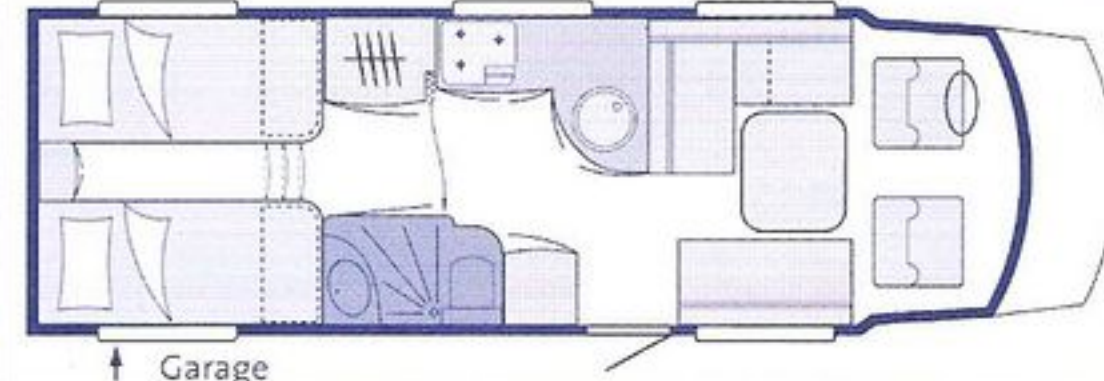

Hobby 600/700

600 FM

L: 633 cm B: 232 cm G: 3.500 kg 

690 GES

L: 725 cm B: 232 cm G: 3.850 kg 

600 FC

L: 633 cm B: 232 cm G: 3.500 kg 

690 GFS

L: 725 cm B: 232 cm G: 3.850 kg 

650 EC

L: 684 cm B: 232 cm G: 3.500 kg 

750 GEL

L: 792 cm B: 232 cm G: 4.500 kg 

650 FSC

L: 684 cm B: 232 cm G: 3.500 kg 

750 ELC

L: 792 cm B: 232 cm G: 4.500 kg 

650 GSC

L: 684 cm B: 232 cm G: 3.500 kg 

750 FML

L: 792 cm B: 232 cm G: 4.500 kg 

Die Abbildungen entsprechen nicht immer den serienmäßigen Ausstattungen.

Zeichenerklärung:

| | | | |
|---|------------------|---|---------------------------------|
|  | Sitzgruppe |  | Anzahl der Sitzplätze |
|  | Bad | L: | Gesamtlänge |
|  | Betten | B: | Gesamtbreite |
|  | Schrank | G: | Technisch zulässige Gesamtmasse |
|  | Küche | | |
|  | Tisch | | |
|  | Teppich/Fußboden | | |