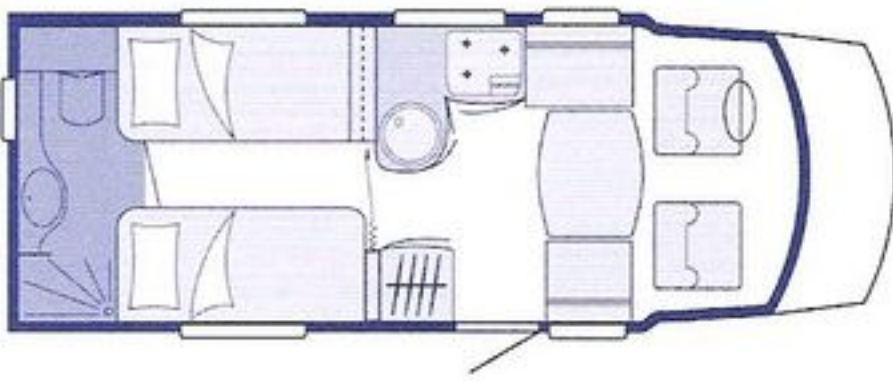

Hobby 600/700

600 FM

L: 633 cm B: 232 cm G: 3.500 kg 

690 GES

L: 725 cm B: 232 cm G: 3.850 kg 

600 FC

L: 633 cm B: 232 cm G: 3.500 kg 

690 GFS

L: 725 cm B: 232 cm G: 3.850 kg 

650 EC

L: 684 cm B: 232 cm G: 3.500 kg 

750 GEL

L: 792 cm B: 232 cm G: 4.500 kg 

650 FSC

L: 684 cm B: 232 cm G: 3.500 kg 

750 ELC

L: 792 cm B: 232 cm G: 4.500 kg 

650 GSC

L: 684 cm B: 232 cm G: 3.500 kg 

750 FML

L: 792 cm B: 232 cm G: 4.500 kg 

Die Abbildungen entsprechen nicht immer den serienmäßigen Ausstattungen.

Zeichenerklärung:

| | | | |
|---|------------------|---|---------------------------------|
|  | Sitzgruppe |  | Anzahl der Sitzplätze |
|  | Bad | L: | Gesamtlänge |
|  | Betten | B: | Gesamtbreite |
|  | Schrank | G: | Technisch zulässige Gesamtmasse |
|  | Küche | | |
|  | Tisch | | |
|  | Teppich/Fußboden | | |