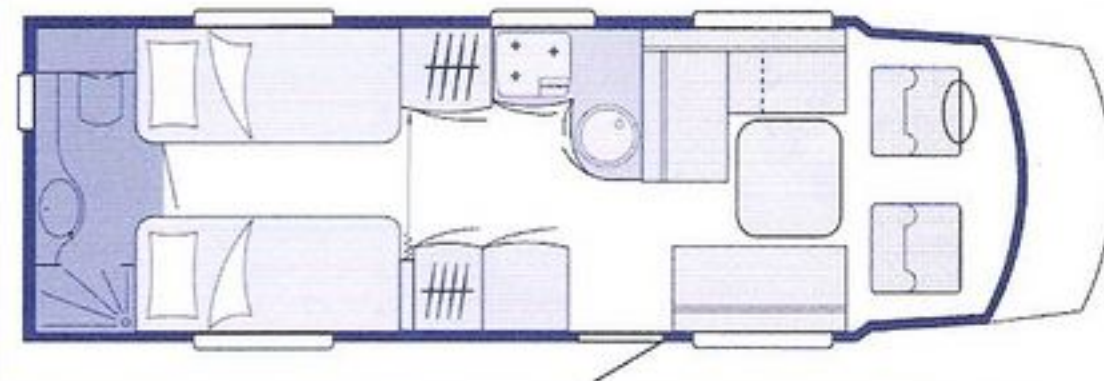

Hobby 600/700

600 FM

L: 633 cm B: 232 cm G: 3.500 kg 

690 GES

L: 725 cm B: 232 cm G: 3.850 kg 

600 FC

L: 633 cm B: 232 cm G: 3.500 kg 

690 GFS

L: 725 cm B: 232 cm G: 3.850 kg 

650 EC

L: 684 cm B: 232 cm G: 3.500 kg 

750 GEL

L: 792 cm B: 232 cm G: 4.500 kg 

650 FSC

L: 684 cm B: 232 cm G: 3.500 kg 

750 ELC

L: 792 cm B: 232 cm G: 4.500 kg 

650 GSC

L: 684 cm B: 232 cm G: 3.500 kg 

750 FML

L: 792 cm B: 232 cm G: 4.500 kg 

Die Abbildungen entsprechen nicht immer den serienmäßigen Ausstattungen.

Zeichenerklärung:

| | | | |
|---|------------------|---|---------------------------------|
|  | Sitzgruppe |  | Anzahl der Sitzplätze |
|  | Bad | L: | Gesamtlänge |
|  | Betten | B: | Gesamtbreite |
|  | Schrank | G: | Technisch zulässige Gesamtmasse |
|  | Küche | | |
|  | Tisch | | |
|  | Teppich/Fußboden | | |