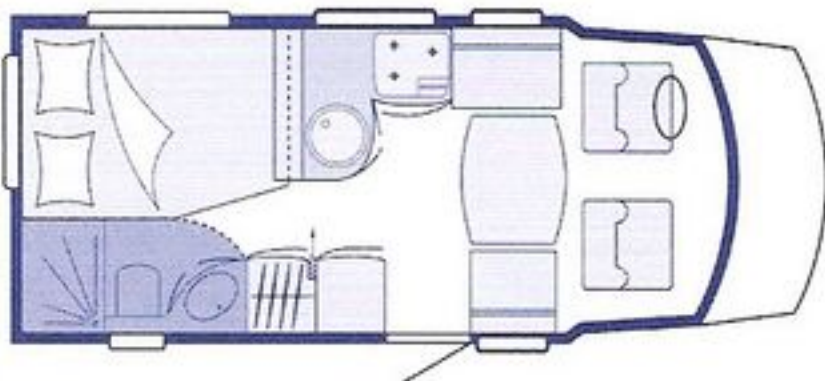

Hobby 600/700

600 FM

L: 633 cm B: 232 cm G: 3.500 kg 

690 GES

L: 725 cm B: 232 cm G: 3.850 kg 

600 FC

L: 633 cm B: 232 cm G: 3.500 kg 

690 GFS

L: 725 cm B: 232 cm G: 3.850 kg 

650 EC

L: 684 cm B: 232 cm G: 3.500 kg 

750 GEL

L: 792 cm B: 232 cm G: 4.500 kg 

650 FSC

L: 684 cm B: 232 cm G: 3.500 kg 

750 ELC

L: 792 cm B: 232 cm G: 4.500 kg 

650 GSC

L: 684 cm B: 232 cm G: 3.500 kg 

750 FML

L: 792 cm B: 232 cm G: 4.500 kg 

Die Abbildungen entsprechen nicht immer den serienmäßigen Ausstattungen.

Zeichenerklärung:

| | | | |
|---|------------------|---|---------------------------------|
|  | Sitzgruppe |  | Anzahl der Sitzplätze |
|  | Bad | L: | Gesamtlänge |
|  | Betten | B: | Gesamtbreite |
|  | Schrank | G: | Technisch zulässige Gesamtmasse |
|  | Küche | | |
|  | Tisch | | |
|  | Teppich/Fußboden | | |