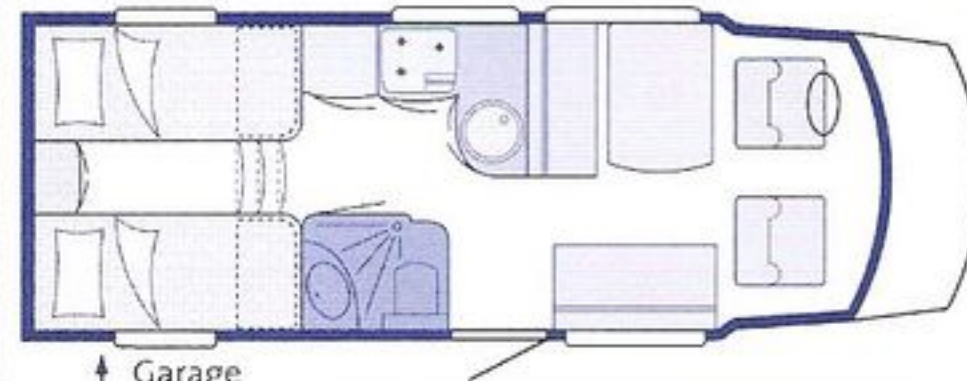

Hobby 600/700

600 FM

L: 633 cm B: 232 cm G: 3.500 kg 

690 GES

L: 725 cm B: 232 cm G: 3.850 kg 

600 FC

L: 633 cm B: 232 cm G: 3.500 kg 

690 GFS

L: 725 cm B: 232 cm G: 3.850 kg 

650 EC

L: 684 cm B: 232 cm G: 3.500 kg 

750 GEL

L: 792 cm B: 232 cm G: 4.500 kg 

650 FSC

L: 684 cm B: 232 cm G: 3.500 kg 

750 ELC

L: 792 cm B: 232 cm G: 4.500 kg 

650 GSC

L: 684 cm B: 232 cm G: 3.500 kg 

750 FML

L: 792 cm B: 232 cm G: 4.500 kg 

Die Abbildungen entsprechen nicht immer den serienmäßigen Ausstattungen.

Zeichenerklärung:

| | | | |
|---|------------------|---|---------------------------------|
|  | Sitzgruppe |  | Anzahl der Sitzplätze |
|  | Bad | L: | Gesamtlänge |
|  | Betten | B: | Gesamtbreite |
|  | Schrank | G: | Technisch zulässige Gesamtmasse |
|  | Küche | | |
|  | Tisch | | |
|  | Teppich/Fußboden | | |