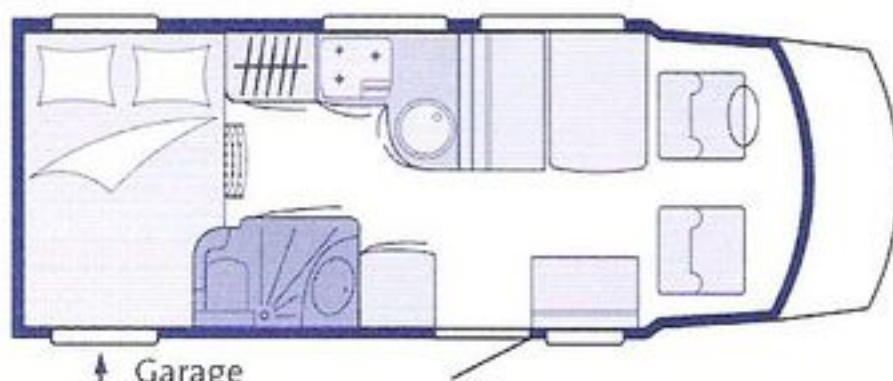

Hobby 600/700

600 FM

L: 633 cm B: 232 cm G: 3.500 kg 

690 GES

L: 725 cm B: 232 cm G: 3.850 kg 

600 FC

L: 633 cm B: 232 cm G: 3.500 kg 

690 GFS

L: 725 cm B: 232 cm G: 3.850 kg 

650 EC

L: 684 cm B: 232 cm G: 3.500 kg 

750 GEL

L: 792 cm B: 232 cm G: 4.500 kg 

650 FSC

L: 684 cm B: 232 cm G: 3.500 kg 

750 ELC

L: 792 cm B: 232 cm G: 4.500 kg 

650 GSC

L: 684 cm B: 232 cm G: 3.500 kg 

750 FML

L: 792 cm B: 232 cm G: 4.500 kg 

Die Abbildungen entsprechen nicht immer den serienmäßigen Ausstattungen.

Zeichenerklärung:

| | | | |
|---|------------------|---|---------------------------------|
|  | Sitzgruppe |  | Anzahl der Sitzplätze |
|  | Bad | L: | Gesamtlänge |
|  | Betten | B: | Gesamtbreite |
|  | Schrank | G: | Technisch zulässige Gesamtmasse |
|  | Küche | | |
|  | Tisch | | |
|  | Teppich/Fußboden | | |