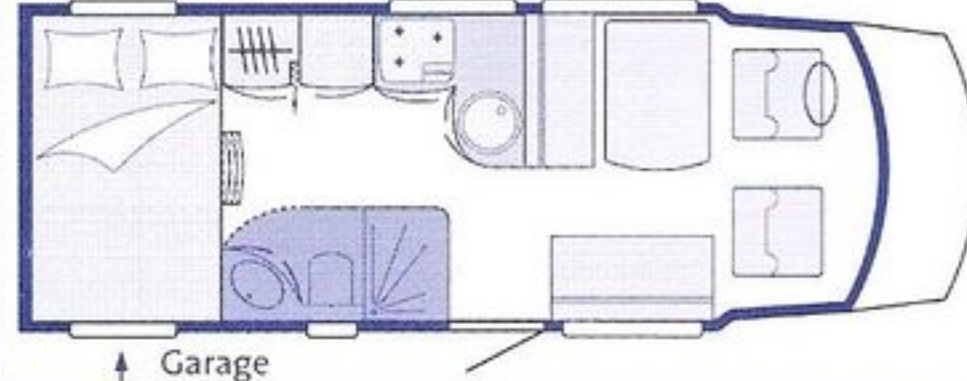

Hobby 600/700

600 FM

L: 633 cm B: 232 cm G: 3.500 kg 

690 GES

L: 725 cm B: 232 cm G: 3.850 kg 

600 FC

L: 633 cm B: 232 cm G: 3.500 kg 

690 GFS

L: 725 cm B: 232 cm G: 3.850 kg 

650 EC

L: 684 cm B: 232 cm G: 3.500 kg 

750 GEL

L: 792 cm B: 232 cm G: 4.500 kg 

650 FSC

L: 684 cm B: 232 cm G: 3.500 kg 

750 ELC

L: 792 cm B: 232 cm G: 4.500 kg 

650 GSC

L: 684 cm B: 232 cm G: 3.500 kg 

750 FML

L: 792 cm B: 232 cm G: 4.500 kg 

Die Abbildungen entsprechen nicht immer den serienmäßigen Ausstattungen.

Zeichenerklärung:

| | | | |
|---|------------------|---|---------------------------------|
|  | Sitzgruppe |  | Anzahl der Sitzplätze |
|  | Bad | L: | Gesamtlänge |
|  | Betten | B: | Gesamtbreite |
|  | Schrank | G: | Technisch zulässige Gesamtmasse |
|  | Küche | | |
|  | Tisch | | |
|  | Teppich/Fußboden | | |