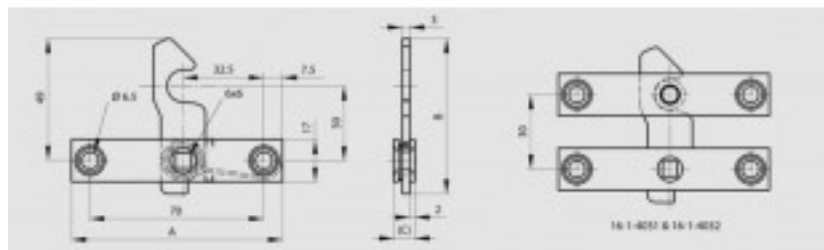

Schloss mit Feder und Schließblech

Model : 16-1-4031

Dieser Artikel funktioniert rechts und links.

A (Länge)	85
Ausführung	Türschloss
Material	Edelstahl 1.4301
Gewicht (g)	69
B	53.4
C	8.5
Dekor	entgratet
Flügeltyp	gleitend
Verschlüssetyp	schwenkbar
Verriegelungstyp	mit Betätigung
Werkstoff Familie	Edelstahl