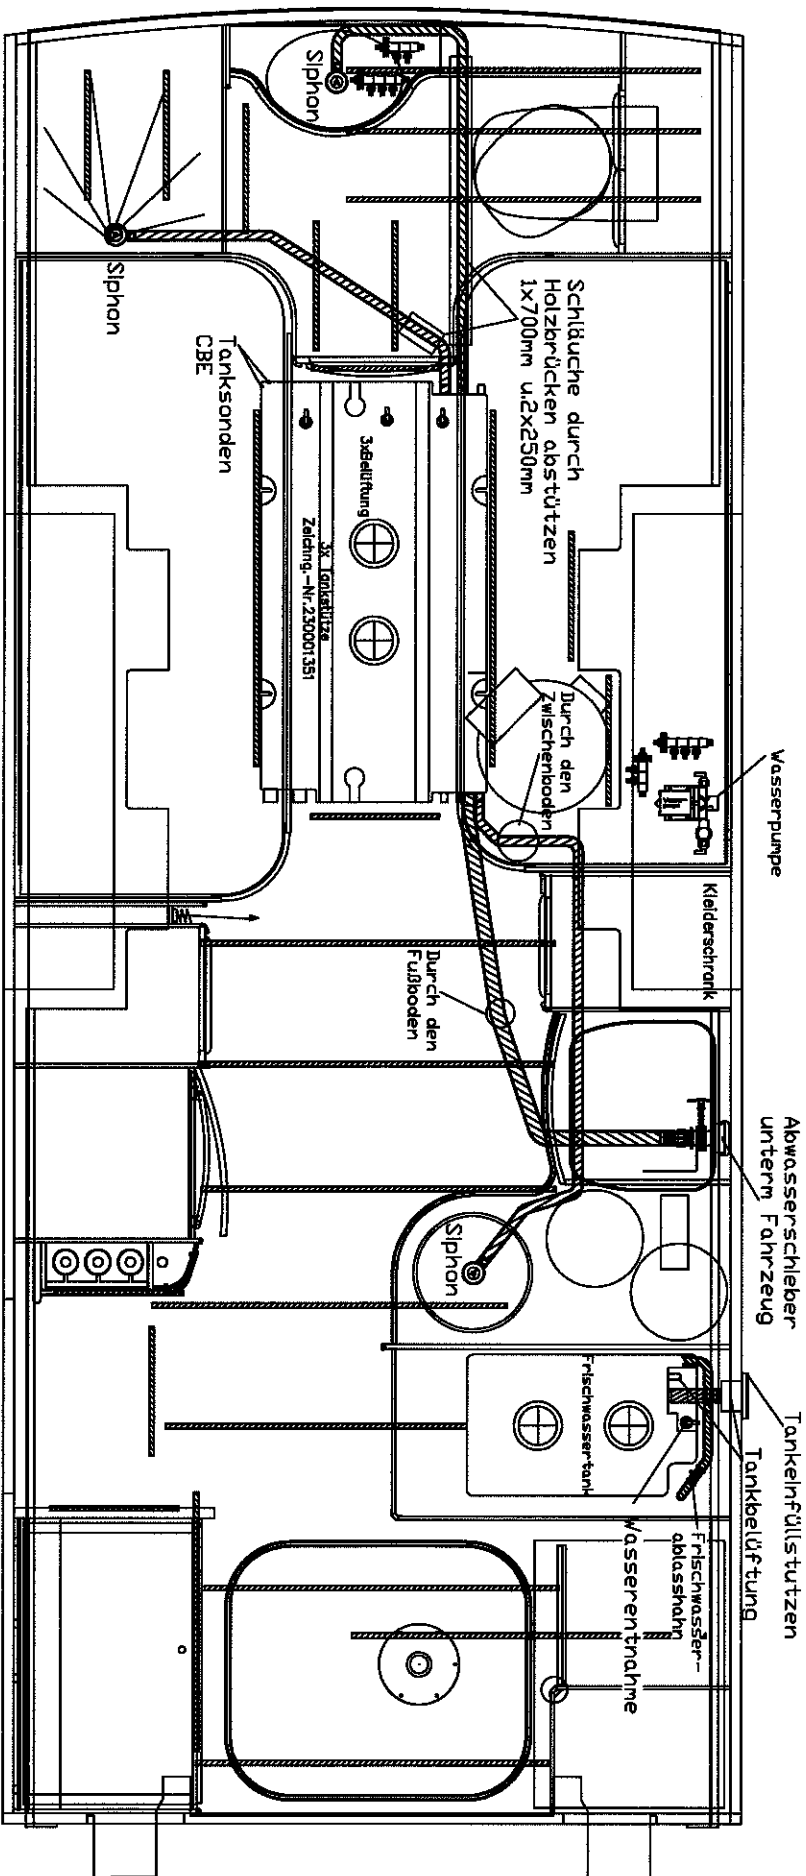

D750ELC r Ahorn Wasserinstallation 2008

- Abwasserschlauch im Möbelbereich
- Abwasserschlauch im Außenbereich
- Wasserpumpe
- Siphon
- Wasserverteiler
- Abwasserschleber

1:18
D750ELC r AHORN 2008
WASSERINSTALLATION
WOJNITZ
DOK.Nr. 02988